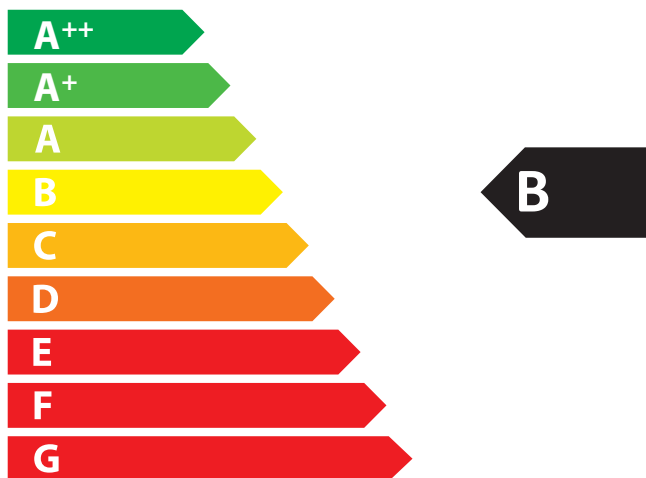

**ENERG**  
енергия · ενεργεια

Karma Cesky Brod a.s.

Beta 5 Electronic

**4,7**  
kW

ENERGIA · ЕНЕРГИЯ · ΕΝΕΡΓΕΙΑ · ENERGIJA · ENERGY · ENERGIE · ENERGI

2015/1186